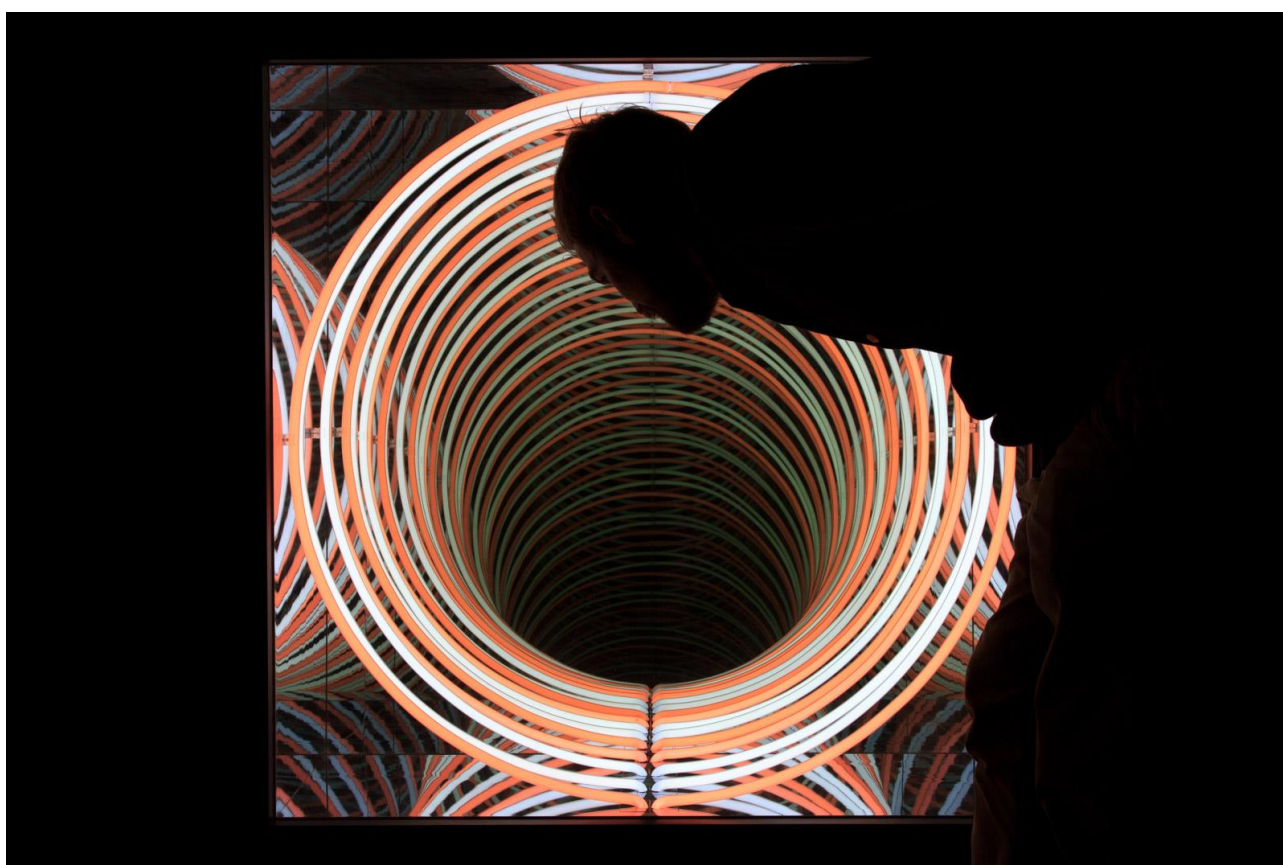

## COMUNICATO STAMPA

**Paolo Scirpa**

*La luce nel pozzo*

a cura di Marco Meneguzzo

ARENA studio d'arte

via Oberdan, 11 – Verona

11 dicembre 2015 – 7 febbraio 2016

Venerdì 11 dicembre alle ore 18.00, Arena studio d'arte inaugura *La luce nel pozzo*, personale di Paolo Scirpa, che resterà visibile fino al 7 febbraio 2016.

Durante il periodo della mostra sarà possibile vedere le opere

realizzate dall'artista a partire dagli anni '70, con un'installazione che ripercorrerà i tratti più significativi del poliedrico maestro.

Il lavoro di Paolo Scirpa è sempre stato proteso ad una ricerca interiore fuori da ogni legame di appartenenza.

Dagli anni '70 passa da un'iconografia bidimensionale alla modularità di uno spazio oggettuale che la luce e gli specchi trasformano in poliogettuale.

La sua ricerca si orienta verso una dimensione in cui luce e spazio divengono protagonisti immateriali e spettacolari.

L'artista è interessato a rappresentare non tanto la luce reale quanto la luce "ideale", cioè l'idea dell'infinito e per questo si serve dei mezzi a sua disposizione, tubi luminosi e specchi.